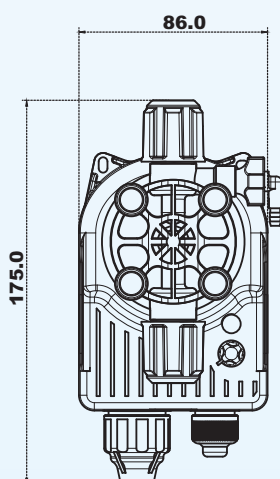

Ручная настройка производительности от 0 (остановка) 100% от максимального расхода.

Напряжение питания стандартной версии **90-265 VAC**
(20-60 VAC по запросу)

Возможность подключения датчика уровня

					Код насоса
Модель	Тип	Питание	Тип головки	Монтажный комплект	Опции
KCL	633	N	VF	W	00

Технические характеристики				
Тип	Давление (бар)	Расход (л/ч)	Соединения (ВХ/ВЫХ)	Впрыск/мин
632	7	2	4/6	100
633	5	5	4/6	160

				Материалы
Тип головки	Головка	Шаровые клапаны	Сёдла и уплотнения	Мембрана
VF	PVC	Керамика	FPM	PTFE
VE	PVC	Керамика	EPDM	PTFE

Монтажный комплект уже
включён в комплект поставки

Монтажный кронштейн

Клапан впрыска

Трубка всасывания

Трубка подачи

Донный клапан

Габаритные размеры

SEKO на карте Мира