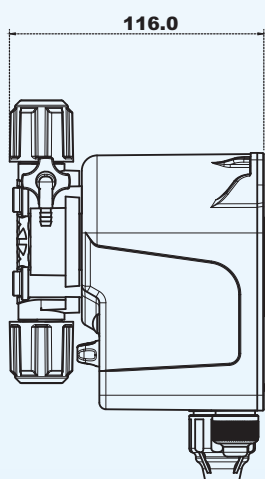

Монтажный комплект уже
включён в комплект поставки

Монтажный кронштейн

Клапан впрыска

Трубка всасывания

Трубка подачи

Донный клапан

Габаритные размеры

SEKO на карте Мира