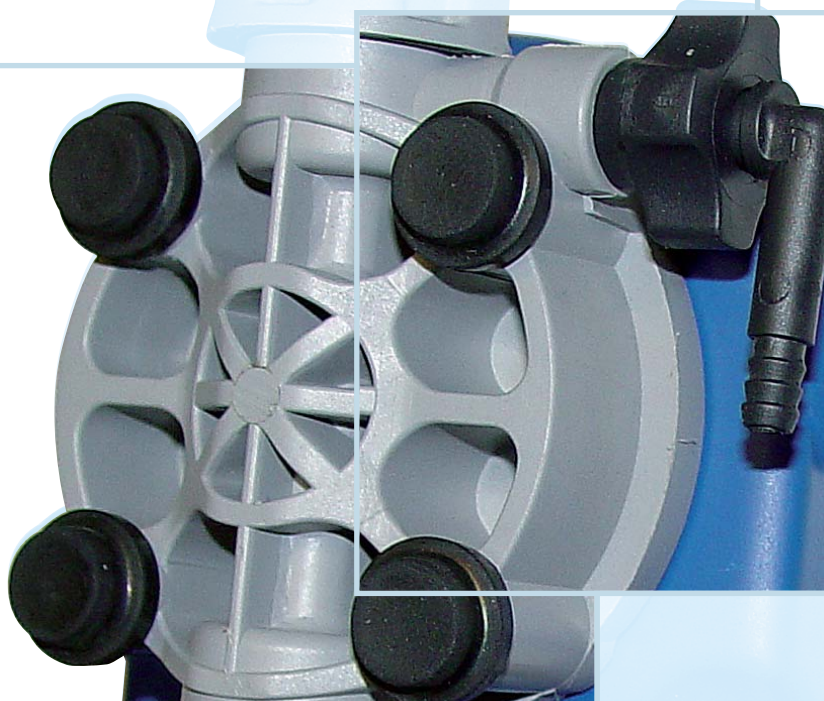

invikta серия

электромагнитные дозирующие насосы

Характеристики **Invikta**

Invikta серия простых и надёжных электромагнитных насосов с аналоговой регулировкой производительности. Применяются для дозирования реагентов в бассейны, автомойки, градирни, системы обратного осмоса и во многих других сферах.

> **Пластиковый корпус соответствует уровню защиты IP65**

Монтаж на стене:

- Прямо на стену
- Крепёжный кронштейн в комплекте

Головка с ручным клапаном заправки

Индикатор состояния:

- Мигание в такт качкам насоса
- Медленное мигание при остановке насоса
- Быстрое мигание при активации аварийного сигнала информирующего о срабатывании датчика уровня