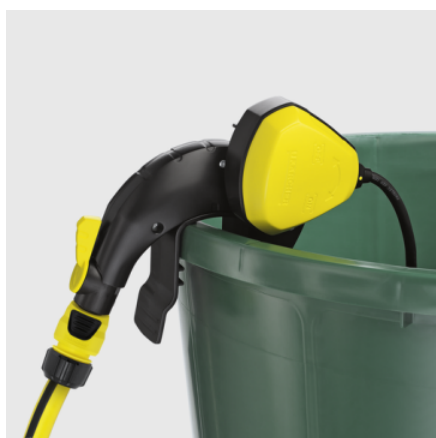

BP 1 BARREL

Насос для полива из бочки BP 1 Barrel, оснащенный автоматическим выключателем и специальной системой крепления на краю емкости.

№ для заказа 1.645-460.0

- Гибкий зажим
- Входной фильтр
- Отключение благодаря поплавковому выключателю

Технические характеристики

Штрих-код (EAN)		4039784292833
Макс. мощность двигателя	Вт	400
Макс. производительность	л/ч	< 3800
высота подачи	м	11
Давление	бар	макс. 1,1
Глубина погружения	м	макс. 7
Температура подачи	°C	макс. 35
Длина кабеля	м	10
Напряжение	В	230
Частота	Гц	50
Масса (без принадлежностей)	кг	4,6
Масса (с упаковкой)	кг	5,746
Размеры (Д × Ш × В)	мм	135 × 170 × 520

Комплектация

Удобная ручка для переноски	■
Приспособления для прикрепления	■
Шланг, регулируемый по длине	■
Входной фильтр	■
Встроенный выключатель	■
Регулирующий и запорный клапан	■
Простая регулировка коммут. уровня	есть
Поплавковый выключатель	■

■ Входит в комплект поставки

Гибкий зажим

- Идеальное фиксирование на краю бочек, благодаря гибкому зажиму

Отключение благодаря поплавковому выключателю

- Для удобства эксплуатации насоса непосредственно на бочке