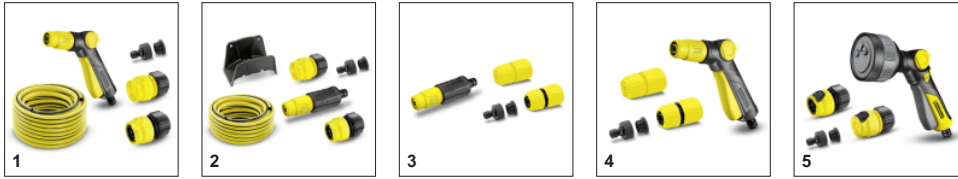

■ Входит в комплект поставки

Гибкий зажим

- Идеальное фиксирование на краю бочек, благодаря гибкому зажиму

Отключение благодаря поплавковому выключателю

- Для удобства эксплуатации насоса непосредственно на бочке

Интегрированный предварительный фильтр

- Защищает насос от загрязнения, тем самым продлевая срок службы

ПРИНАДЛЕЖНОСТИ ВР 1 BARREL

1.645-460.0

		№ для заказа	Описание	
ШЛАНГИ				
Комплект: шланг 1/2 20м и соединители	1	2.645-115.0	Комплект со шлангом, включающий стандартный шланг (1/2") длиной 20 м, пистолет, штуцер для присоединения к крану G3/4 с переходником G1/2, универсальный коннектор и универсальный коннектор с функцией Aqua Stop.	<input type="checkbox"/>
Комплект со шлангом 1/2 15м, держателем для шланга и соединителями	2	2.645-114.0	Комплект со шлангом, включающий держатель для шланга, шланг PrimoFlex® (1/2") длиной 15 м, пистолет, штуцер для присоединения к крану G1 с переходником G3/4, универсальный коннектор и универсальный коннектор с функцией Aqua Stop.	<input type="checkbox"/>
КОННЕКТОРЫ И СОЕДИНИТЕЛИ				
Соединительный комплект с распылителем	3	2.645-288.0	Оптимальный комплект начального класса: распылитель, штуцер и 2 коннектора (один из них с аквастопом). Готовый комплект для полива.	<input type="checkbox"/>
Соединительный комплект с пистолетом для полива	4	2.645-289.0	Немедленная готовность к поливу растений в саду: соединительный комплект с пистолетом содержит как сам пистолет, так и штуцер для присоединения к крану и 2 коннектора (один из них с функцией Aqua Stop).	<input type="checkbox"/>
Комплект для полива с многофункциональным пистолетом Plus	5	2.645-290.0	Готовый комплект для различного полива: многофункциональный пистолет Plus, штуцер на кран и 2 универсального коннектора (один из них с аквастопом).	<input type="checkbox"/>