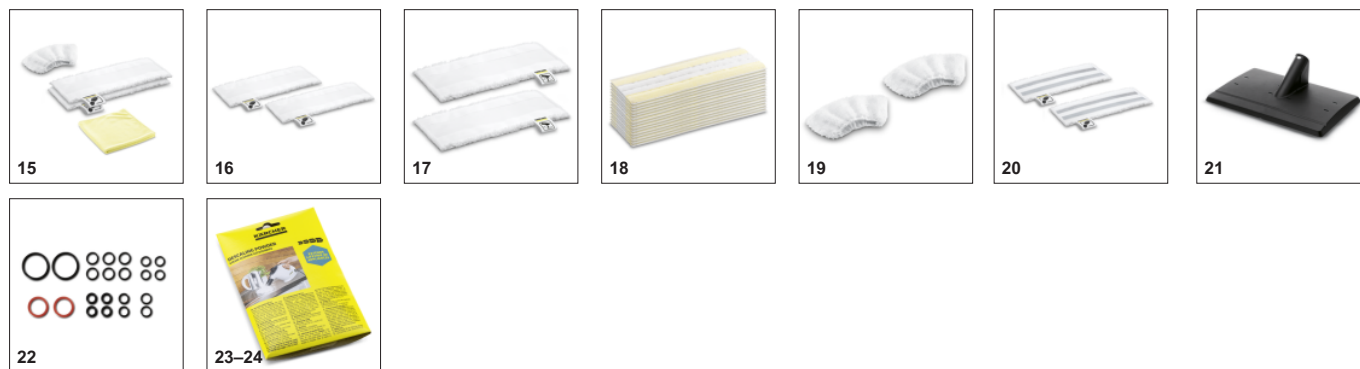

ПРИНАДЛЕЖНОСТИ SC 4 EASYFIX

1.512-450.0

		№ для заказа	Описание	
ПАРООЧИСТИТЕЛЬ / ПАРОПЫЛЕСОС / ГЛАДИЛЬНАЯ СИСТЕМА				
Комплекты текстильных салфеток				
Комплект микроволоконных салфеток для кухни	15	2.863-265.0	Набор микроволоконных салфеток для оптимальной уборки на кухне: 2 салфетки для пола к насадке для пола EasyFix, 1 обтяжка для ручной насадки и 1 салфетка для чистки нержавеющей стали.	☐
Комплект микроволоконных салфеток к насадке для пола EasyFix	16	2.863-259.0	2 износостойкие и хорошо впитывающие влагу микроволоконные салфетки	☐
Комплект микроволоконных салфеток к насадке для пола EasyFix Mini(2шт.)	17	2.863-296.0	Высококачественные микроволоконные салфетки к насадке для пола EasyFix Mini: Салфетку можно заменить без контакта с грязью. Благодаря удобной застежке-липучке, салфетки удобно снимать и надевать на насадку для пола EasyFix Mini.	☐
Одноразовые салфетки SC EasyFix	18	2.863-299.0	1 5 салфеток однократного применения к насадке для пола EasyFix, обеспечивающие быструю и гигиеничную очистку твердых напольных покрытий. Легко фиксируются на насадке при помощи крепления-липучки.	☐
Комплект микроволоконных обтяжек для ручной насадки	19	2.863-270.0	2 обтяжки из высококачественного микроволокна для ручной насадки, обеспечивающие улучшенное отделение и поглощение жировых и прочих загрязнений.	☐
Комплект абразивных салфеток к насадке для пола EasyFix	20	2.863-309.0	Абразивные салфетки для пола EasyFix удаляют даже стойкие пятна с каменных полов, нечувствительных к механическим воздействиям. Застежка-липучка позволяет легко прикреплять салфетку к насадке и снимать ее без контакта с грязью.	☐
Другое				
Насадка для удаления обоев	21	2.863-062.0	Для легкого отделения обоев и остатков клея паром.	☐
Комплект запасных колец круглого сечения	22	2.884-312.0	для замены колец круглого сечения в различных принадлежностях к парочистителям (в предохранительном затворе, точечном сопле, удлинителе, паровом шланге и разъеме угога).	☐
АНТИНАКИПИН				
RM Порошок для удаления накипи (6x17г)	23	6.295-987.0	Эффективно удаляет накипь, образующуюся в парочистителях и других бытовых электроприборах (чайниках, кофеварках и т. д.), обеспечивая продление срока их службы и уменьшение расхода электроэнергии.	☐
RM 511 6x17g Descaling powder EU	24	6.296-193.0		☐

■ Входит в комплект поставки   ☐ Доступные аксессуары.   ☐ Чистящее средство.