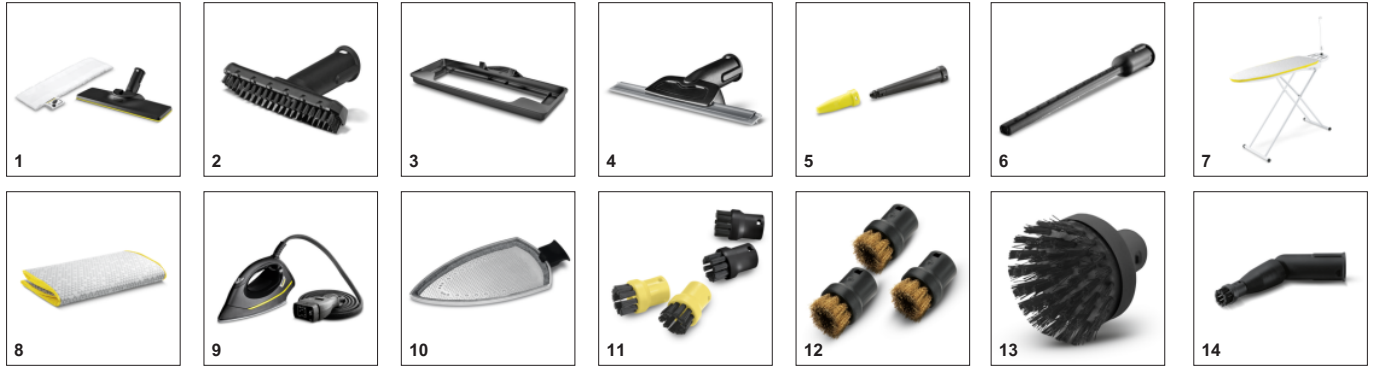

ПРИНАДЛЕЖНОСТИ SI 4 EASYFIX IRON

1.512-462.0

	№ для заказа	Описание	
ПАРООЧИСТИТЕЛЬ / ПАРОПЫЛЕСОС / ГЛАДИЛЬНАЯ СИСТЕМА			
Насадки			
Насадка для пола EasyFix в комплекте	1	2.863-267.0	Насадка для пола EasyFix в комплекте с салфеткой. ■
Ручная насадка	2	2.884-280.0	Для очистки душевых кабин, настенной плитки и т.д. Может применяться с обтяжкой или без нее. ■
Накладка для чистки ковров	3	2.863-269.0	Позволяет легко и удобно освежать ковровые напольные покрытия. □
Насадка для мытья окон	4	2.863-025.0	Специальный аксессуар для мойки окон, стекол или зеркал с использованием пароочистителя □
Комплект с мощным соплом	5	2.863-263.0	Комплект с удлинителем и мощным соплом. □
Насадка для ухода за текстилем	6	2.863-233.0	Насадка для освежения одежды и других текстильных изделий, а также для устранения запахов. С приспособлением для удаления ворсинок. □
Аксессуары для глажки			
Гладильная доска AB 1000	7	2.884-933.0	С функцией продувки и активной системой отвода пара, устанавливается в 6 высотных положениях. ■
Чехол для гладильной доски	8	2.884-969.0	Специальная комбинация хлопка и поролона, обладает высокой воздухопроницаемостью, гарантирует улучшенное увлажнение белья паром. Обеспечивает превосходную утюжку. ■
Утюг EasyFinish	9	2.863-310.0	Для легкой глажки: высококачественный паровой утюг EasyFinish с заданной оптимальной температурой и подошвой легкого скольжения с керамическим покрытием. В привлекательном варианте дизайна, черного цвета. ■
Антипригарная накладка для утюга I 6006	10	2.860-142.0	Антипригарная накладка для парового утюга I 6006 с подошвой из нержавеющей стали, позволяющая гладить шелковые и льняные ткани, темную одежду, элитное белье и другие деликатные материалы. □
Наборы щеток			
Комплект круглых щеток	11	2.863-264.0	Две черные и 2 желтые круглые щетки для разных мест применения. □
Комплект круглых щеток с латунной щетиной	12	2.863-061.0	Комплект круглых щеток с латунной щетиной для легкого удаления стойких загрязнений и отложений с нечувствительных поверхностей. □
Круглая щетка большая	13	2.863-022.0	Большая круглая щетка для уборки большей площади за меньшее время □
Паровая турбощетка	14	2.863-159.0	Решение, позволяющее отказаться от утомительного протирания поверхностей: паровая турбощетка, облегчающая и вдвое ускоряющая выполнение уборочных работ (в частности, очистку швов и стыков). □

■ Входит в комплект поставки □ Доступные аксессуары. ○ Чистящее средство.