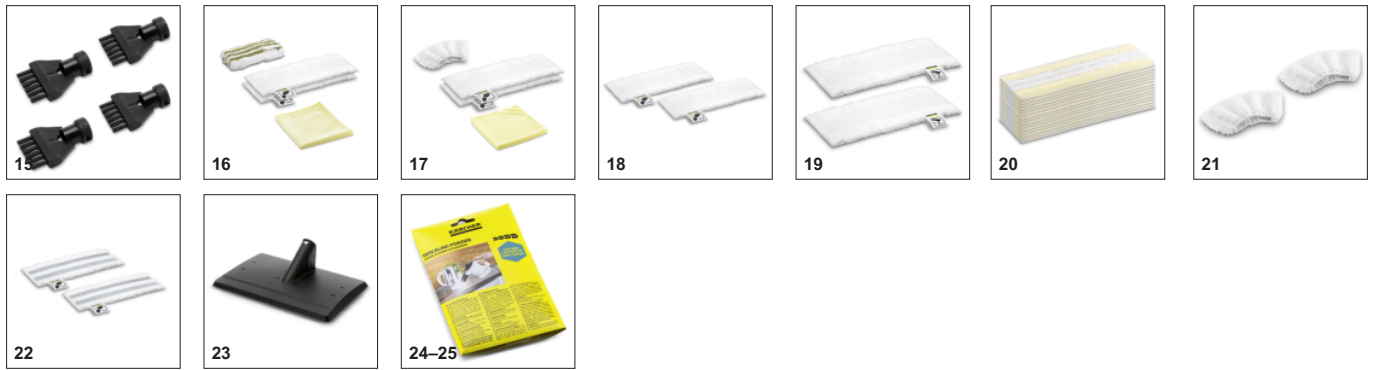

ПРИНАДЛЕЖНОСТИ SI 4 EASYFIX IRON

1.512-462.0

	№ для заказа	Описание		
ПАРООЧИСТИТЕЛЬ / ПАРОПЫЛЕСОС / ГЛАДИЛЬНАЯ СИСТЕМА				
Наборы щеток				
Комплект щеток для очистки швов	15	2.863-324.0	Для легкого и эффективного удаления загрязнений из швов и стыков без применения чистящих средств: практичный комплект из 4 щеток с щетиной черного цвета прекрасно подходит для очистки швов между керамическими плитками.	☐
Комплекты текстильных салфеток				
Комплект микроволоконных салфеток для ванной	16	2.863-266.0	Набор микроволоконных салфеток для оптимальной уборки в ванной: 2 салфетки для пола к насадке для пола EasyFix, 1 абразивная обтяжка для ручной насадки и 1 салфетка для полировки.	☐
Комплект микроволоконных салфеток для кухни	17	2.863-265.0	Набор микроволоконных салфеток для оптимальной уборки на кухне: 2 салфетки для пола к насадке для пола EasyFix, 1 обтяжка для ручной насадки и 1 салфетка для чистки нержавеющей стали.	☐
Комплект микроволоконных салфеток к насадке для пола EasyFix	18	2.863-259.0	2 износостойкие и хорошо впитывающие влагу микроволоконные салфетки	☐
Комплект микроволоконных салфеток к насадке для пола EasyFix Mini(2шт.)	19	2.863-296.0	Высококачественные микроволоконные салфетки к насадке для пола EasyFix Mini: Салфетку можно заменить без контакта с грязью. Благодаря удобной застежке-липучке, салфетки удобно снимать и надевать на насадку для пола EasyFix Mini.	☐
Одноразовые салфетки SC EasyFix	20	2.863-299.0	1 5 салфеток однократного применения к насадке для пола EasyFix, обеспечивающие быструю и гигиеничную очистку твердых напольных покрытий. Легко фиксируются на насадке при помощи крепления-липучки.	☐
Комплект микроволоконных обтяжек для ручной насадки	21	2.863-270.0	2 обтяжки из высококачественного микроволокна для ручной насадки, обеспечивающие улучшенное отделение и поглощение жировых и прочих загрязнений.	☐
Комплект абразивных салфеток к насадке для пола EasyFix	22	2.863-309.0	Абразивные салфетки для пола EasyFix удаляют даже стойкие пятна с каменных полов, нечувствительных к механическим воздействиям. Застежка-липучка позволяет легко прикреплять салфетку к насадке и снимать ее без контакта с грязью.	☐
Другое				
Насадка для удаления обоев	23	2.863-062.0	Для легкого отделения обоев и остатков клея паром.	☐
АНТИНАКИПИН				
RM Порошок для удаления накипи (6x17г)	24	6.295-987.0	Эффективно удаляет накипь, образующуюся в парочистителях и других бытовых электроприборах (чайниках, кофеварках и т. д.), обеспечивая продление срока их службы и уменьшение расхода электроэнергии.	☐
RM 511 6x17g Descaling powder EU	25	6.296-193.0		☐

■ Входит в комплект поставки   □ Доступные аксессуары.   ○ Чистящее средство.