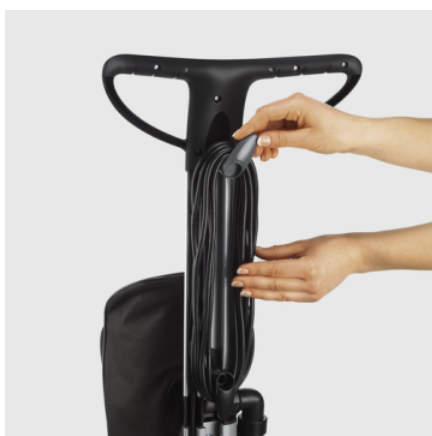

## FP 303

Полотер FP 303 демонстрирует впечатляющие результаты полировки на любых твердых напольных покрытиях, таких как паркет, ламинат, пробка, камень, линолеум или ПВХ, – благодаря высокой частоте вращения.

### Комплектация

Полировальные пады	шт.	3
Фильтр-мешок		Бумажный
Крепления для кабеля		■
Матерчатый мешок, с отделом для аксессуаров		■

■ Входит в комплект поставки

### Отсек для хранения шнура питания прямо на ручке

- Для удобного хранения кабеля на 2 крюках